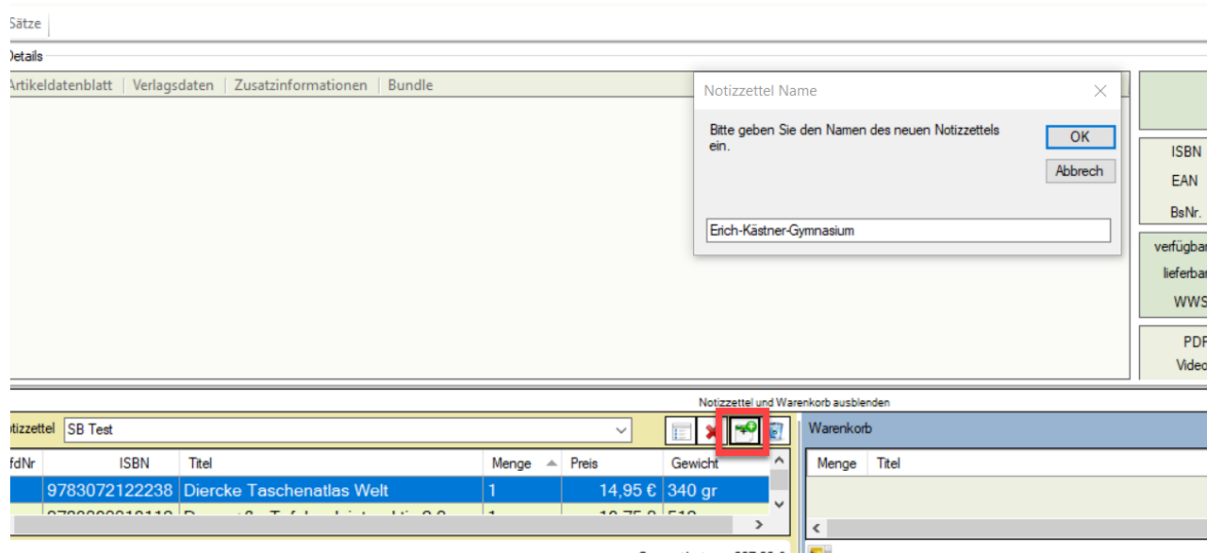

Schulbuch–Auftrag zum Wunschliefertermin in die Buchhandlung mit Heureka erstellen

1. Legen Sie im Heureka mit dem „grünen Plus“ beim Notizzettel **einen neuen Notizzettel** an:

2. Bibliografieren Sie die benötigten Titel (so prüfen Sie gleich, ob der gewünschte Titel bei Könnemann gelistet ist) und fügen Sie ihn dem Notizzettel hinzu (entweder mit der rechten Maustaste oder durch „Drag & Drop“)