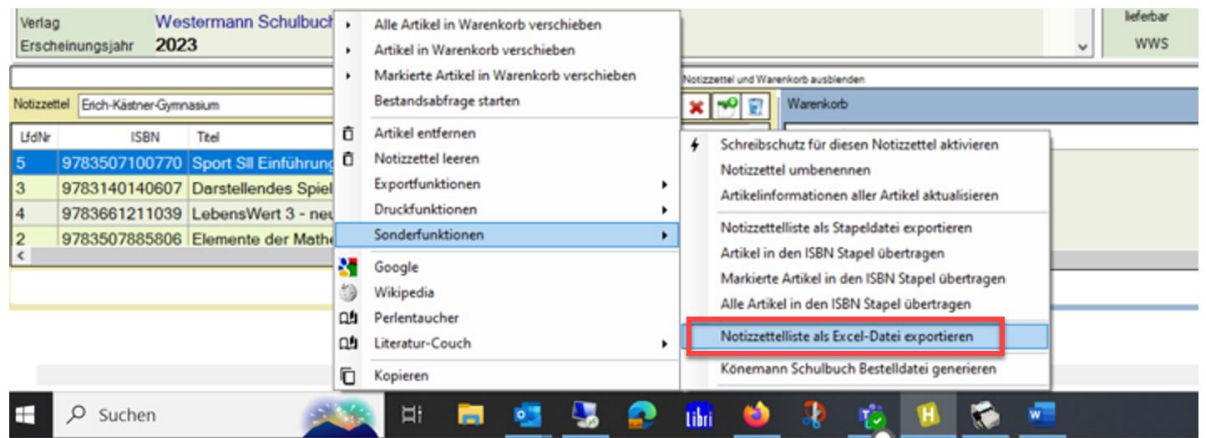

4. Wenn alle für diesen Auftrag benötigten Titel im Notizzettel sind, klicken Sie mit der **rechten Maustaste** auf den Notizzettel und wählen Sie unter „Sonderfunktionen“: „Notizzettel als Excel-Datei exportieren“ aus:

5. Wählen Sie bei folgender Anzeige das Ihnen auf Ihrem PC zur Verfügung stehende Programm aus: