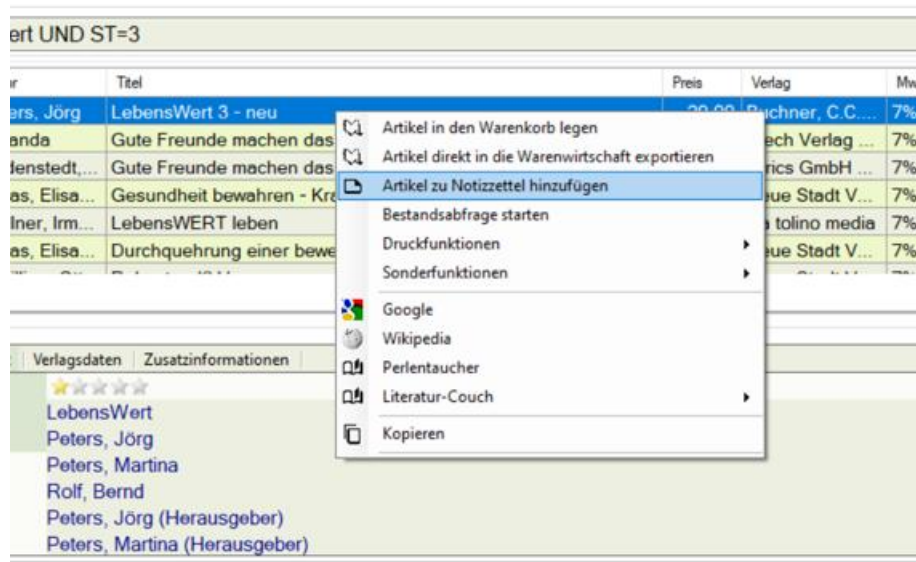

Schulbuch–Auftrag zum Wunschliefertermin in die Buchhandlung mit Heureka erstellen

1. Legen Sie im Heureka mit dem „grünen Plus“ beim Notizzettel **einen neuen Notizzettel** an:

2. Bibliografieren Sie die benötigten Titel (so prüfen Sie gleich, ob der gewünschte Titel bei Könnemann gelistet ist) und fügen Sie ihn dem Notizzettel hinzu (entweder mit der rechten Maustaste oder durch „Drag & Drop“)