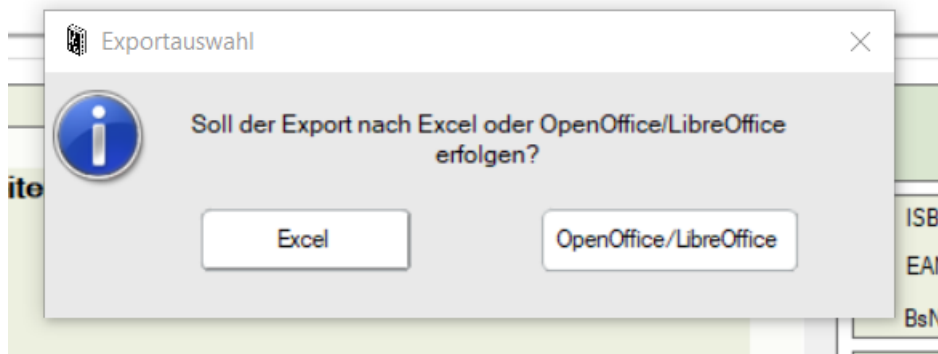

6. Anschließend erhalten Sie in etwa folgende Tabelle:

	A	B	C	D	E	F	G	H	I	J	K
	LfdNr	mark.	Menge	Titel	ISBN	Preis	Autor	Verlag	DB	Mwst	Gewicht
	5	False	8	Sport SII Einführungsphase. Schülerband	9783507100770	21,50 €	Konopka, Han	Schroedel Ver Kön	7%		222 gr
	3	False	12	Darstellendes Spiel und Theater. Schülerb	9783140140607	34,50 €	Herrig, Thom	Schoeningh V	7%		794 gr
	4	False	15	LebensWert 3 - neu	9783661211039	29,00 €	Peters, Jörg	Buchner, C.C.	7%		526 gr
	2	False	120	Elemente der Mathematik 5. Schülerband	9783507885806	33,95 €		Schroedel Ver Kön	7%		645 gr
	1	False	120	Diercke Weltatlas - Ausgabe 2023	9783141009002	33,95 €		Westermann · Kön	BUN		1310 gr